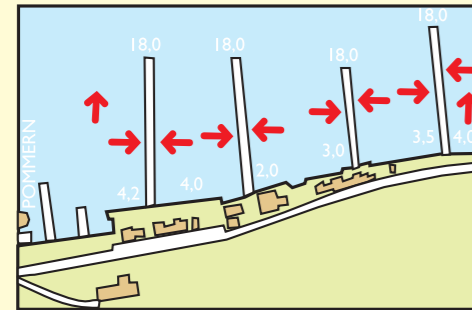

MARIEHAMN VÄSTERHAMN

Hamnvärd:
Raphael Karlsson
Tel. +358 18 13610,
+ 358 40 501 3827,
fax -19144
e-mail:
info@segel.aland.fi
www.segel.aland.fi
Sjökortsnummer: 766
Lat. 60° 05,9'
Long. 19° 55,7'
Antal båtplatser: 170
Förtöjningssätt:
brygga, boj