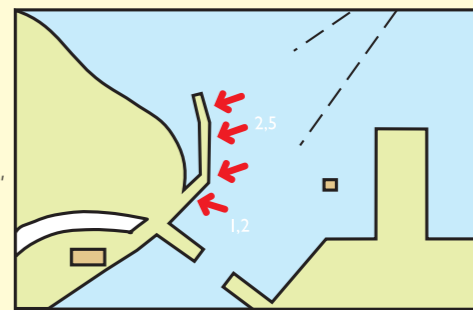

LÅNGNÄS

Hamnvärd:
Göte Alm
Tel. + 358 400 529 431
Sjökortsnummer: 752
Lat. 60° 07,1'
Long. 20° 17,9'
Antal båtplatser: 15
Förtöjningssätt:
brygga, boj