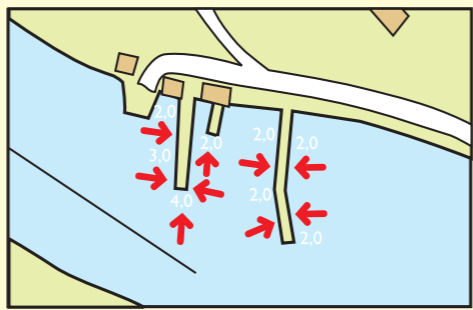

HELLSÖ KÖKAR

Hamnvärd:
Dan Holmström
Tel. +358 18 55797
-55800, -55713,
+ 358 40 5477043
www.havspaviljongen.com
Sjökortsnummer: 758
Lat. 59° 57,0'
Long. 20° 55,6'
Antal båtplatser: 60
Förtöjningssätt: brygga,
boj/ankare