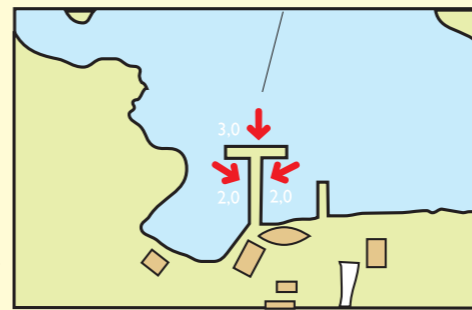

SANDVIK KÖKAR

Hamnvärd:
Agneta Sundström
Tel. + 358 18 55911
Sjökortsnummer: 758
Lat. 59° 56,4'
Long. 20° 53,3'
Antal båtplatser: 55
Förtöjningssätt: brygga,
boj/ankare