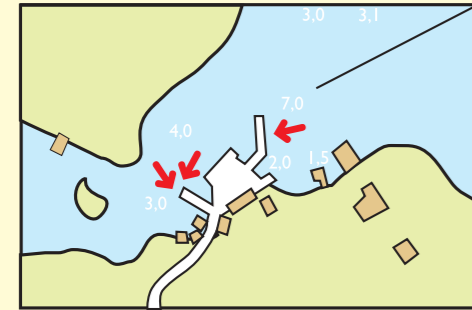

HAMNSUNDET