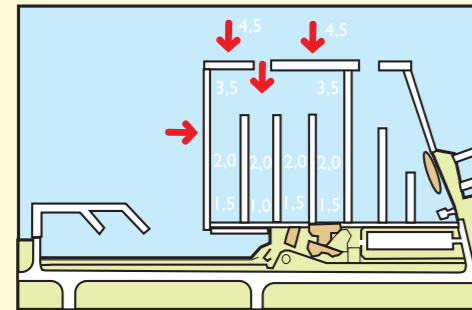

TECKENFÖRKLARING

- Restaurang
- Cafe
- Kiosk
- Toalett
- Butik
- Bränsleförsälj.
- Bank
- Dricksvatten
- Eluttag
- Belysta bryggor
- Korttelefon
- Mynttelefon
- Dusch
- Bastu
- Tvättmaskin
- Torktumlare
- Lekplats
- Båttutyrning
- Fiske
- Grilltak
- Minigolf
- Cykelutyrning
- Badstrand
- Trailerramp
- Sugtrömming
- Övernattingsstugor
- Mott. av kem. toalettavfall
- Mott. av problemavfall
- Hushållsavfall
- Väderservice

MARIEHAMN ÖSTERHAMN

Hamnvärd:
Ove Sundblom
Tel. + 358 18 19979
www.msf.aland.fi
Sjökortsnummer: 766
Lat. 60° 05,8'
Long. 19° 57,1'
Antal båtplatser:
340+60 ankarpl.
Förtöjningssätt:
brygga, päle/boj/ankare