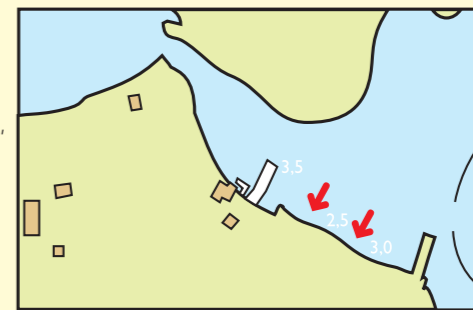

RÖDHAMN LEMLAND

Hamnvärd:
Christian Kull,
Anette Gustafsson
Tel. + 358 18 54028
Sjökortsnummer: 765
Lat. 59° 59,1'
Long. 20° 06,4'
Antal båtplatser: 50
Förtöjningssätt:
brygga, boj