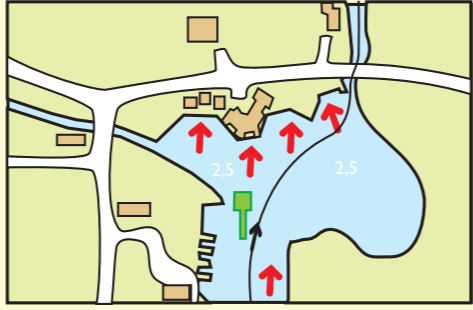

KARLBY KÖKAR

Hamnvärd:
Robert Karlman
Tel. +358 18 55926
Sjökortsnummer: 758
Lat. 59° 55,2'
Long. 20° 54,9'
Antal båtplatser: 75
Förtöjningssätt:
brygga, ankare/päle