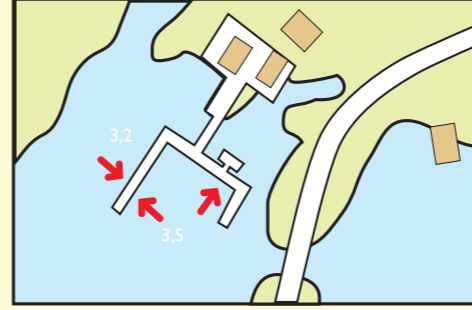

REMMARHAMN KUMLINGE

Tel. +358 18 55572
Sjökortsnummer: 777
Lat. 60° 15,0'
Long. 20° 45,0'
Antal båtplatser: 45
Förtöjningssätt: brygga,
boj/ankare