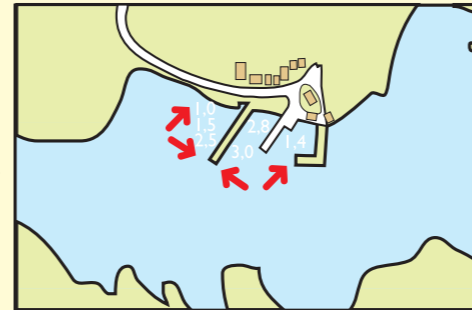

SOTTUNGA

Tel. +358 18 55255
Sjökortsnummer: 761
Lat. 60° 06,6'
Long. 20° 41,2'
Antal båtplatser: 30
Förtöjningssätt: brygga,
boj/ankare