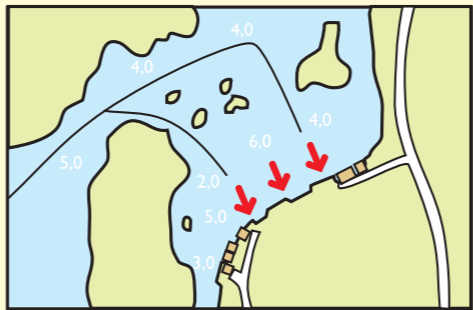

KÄRINGSUND ECKERÖ

Hamnvärd:
Jan Hamberg
Tel. +358 18 38530,
+ 358 400 529738,
hamberg@aland.net
http://home.aland.net/
hamberg/ham.html
Sjökortsnummer: 761
Lat. 60° 14,0'
Long. 19° 32,6'
Antal båtplatser: 50
Förtöjningssätt: brygga,
boj, ankare