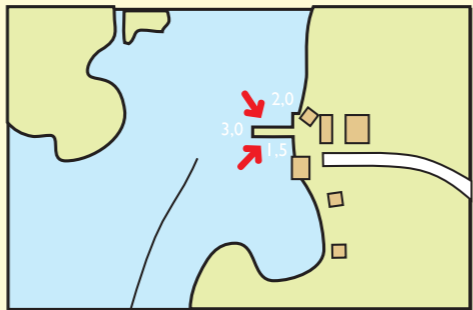

NOTVIKEN ECKERÖ

Hamnvärd:
Erolf Fellman
Tel. +358 18 38427
Sjökortsnummer: 768
Lat. 60° 11,4'
Long. 19° 37,4'
Antal båtplatser: 30
Förtöjningssätt: brygga,
boj, ankare