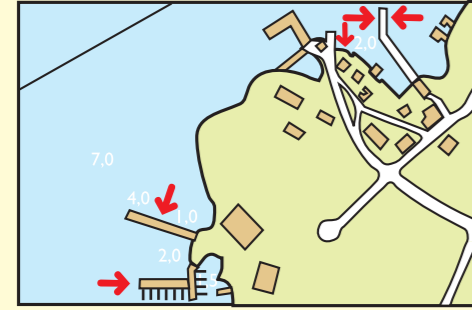

DEGERBY FÖGLÖ

Hamnvärd:
Albert Hovi
Tel. +358 18 51092,
fax 51098
Sjökortsnummer: 765
Lat. 60° 61,5'
Long. 20° 23,2'
Antal båtplatser: 10+70
vid restaurang Seagram
sydväst om färjeläget.
Förtöjningssätt:
brygga, boj