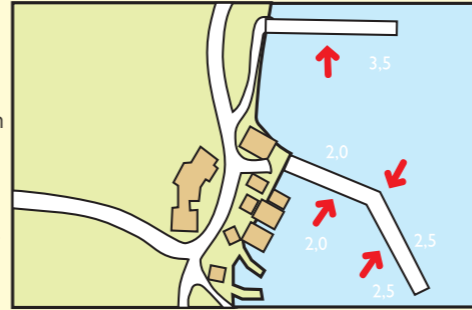

LAPPO BRÄNDÖ

Tel. +358 18 56713
Sjökortsnummer: 778
Lat. 60° 19,0'
Long. 20° 59,9'
Antal båtplatser: 120
Förtöjningssätt: brygga,
boj/päle